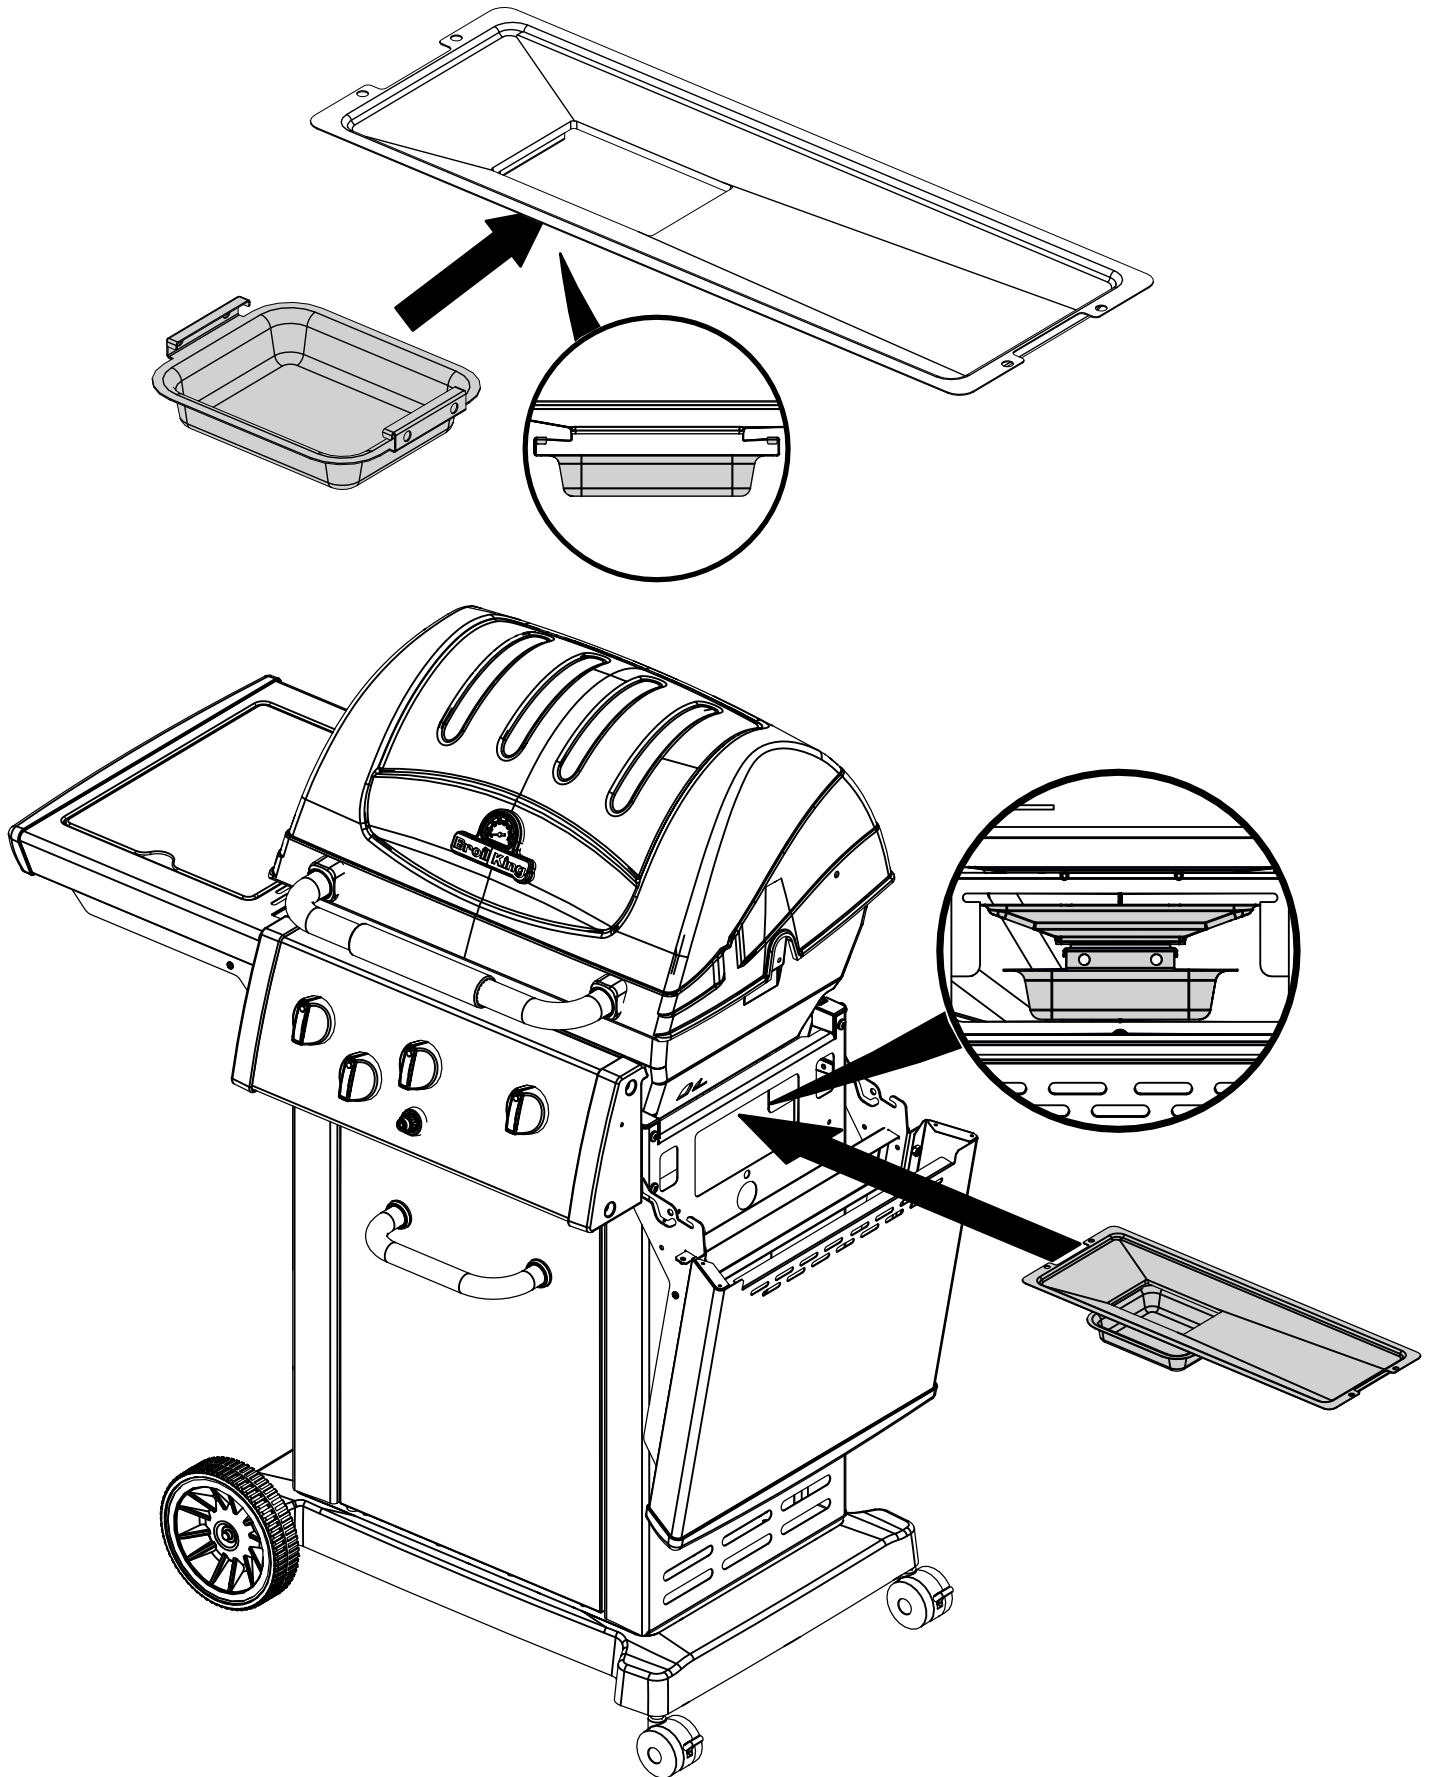

3

4

14

PARTS LIST / LISTE DES PIECES

<u>KEY #</u>	<u>ITEM #</u>	<u>DESCRIPTION</u>	<u>9419-52</u>	<u>9419-53</u>	<u>8242-62</u>	<u>8242-63</u>
1	10909-E340	CASTING BOTTOM	1	1	1	1
2	34110328D	CASTING TOP	1	1	1	1
3	10081-BK530	NAMEPLATE	1	1	1	1
4	10184-E26	HEAT SHIELD	2	2	2	2
5	10571-5	HEAT INDICATOR	1	1	1	1
6	32300112	HINGE PIN	2	2	2	2
7	S21233	HITCH PIN CLIP	2	2	2	2
9	10225-T340	GRID - PORCELAIN	2	2	2	2
10	10222-E400	FLAV-R-WAVE	3	3	3	3
11	38110172	GRID - WARMING RACK	1	1	1	1
12	10222-E301	DIVIDER	2	2	2	2
13	10184-R83	BOSS EXTENSION	1	1	1	1
15	52904-E400D	BURNER	3	•	3	•
	52904-E400E	BURNER	•	3	•	3
17	10342-245	ELECTRONIC IGNITOR	1	1	•	•
	10342-246	ELECTRONIC IGNITOR	•	•	1	1
18	10342-E12	ELECTRODE	2	2	2	2
19	52224-024A	COLLECTOR BOX	1	1	1	1
20	10111-16A	HOSE	1	1	1	1
21	29004-012	CONTROL ASSEMBLY	1	•	•	•
	29004-013	CONTROL ASSEMBLY	•	1	•	•
	29004-032	CONTROL ASSEMBLY	•	•	1	•
	29004-033	CONTROL ASSEMBLY	•	•	•	1
21A	S13470-073	SIDE BURNER HOSE	•	•	1	•
	S13470-079	SIDE BURNER HOSE	•	•	•	1
21B	Y-11230	BURNER HOSE CLIP	•	•	1	1
23	10473-K431	CONTROL KNOB	3	3	4	4
30	10194-F138	CONTROL COVER	1	1	•	•
	10194-F158	CONTROL COVER	•	•	1	1
31	10711-E34	EDGE CAP - CONTROL COVER	1	1	1	1
32	10711-E33	EDGE CAP - CONTROL COVER	1	1	1	1
33	10184-E96	RADIATION SHIELD	1	1	1	1
34	10184-E97	GREASE RAIL	1	1	1	1
35	10184-E501	SUPPORT-CASTING-LEFT	1	1	1	1
36	10184-E511	SUPPORT-CASTING-RIGHT	1	1	1	1
37	10184-E651	SUPPORT-SIDE SHELF-LEFT	2	2	2	2
37A	10184-E63	SUPPORT-SIDE SHELF-LEFT	2	2	2	2
38	10184-E641	SUPPORT-SIDE SHELF-RIGHT	2	2	2	2
38A	10184-E62	SUPPORT-SIDE SHELF-RIGHT	2	2	2	2
39	10956-E421	BRACE-REAR	1	1	1	1
40	10958-E71	BASE	1	1	1	1
41	10956-E311	BRACE-FRONT	1	1	1	1
43	10958-E761	SIDE PANEL	2	2	2	2
45	10184-E981	BRACKET - DOOR CATCH	1	1	1	1
48	10184-E691	SHELF BRACKET	2	2	2	2
50	10711-E821	SHELF - SIDE	1	1	1	1
51	10711-E831	SHELF - SIDE	•	•	1	1
	10711-E821	SHELF - SIDE	1	1	•	•
56	10892-7G	WHEEL	2	2	2	2
60	10711-E49	END CAP - SHELF	2	2	2	2
69	10958-E48AB	DOOR	1	1	1	1
70	21071-13	HANDLE	1	1	1	1
71	21070-13	BEZEL	2	2	2	2