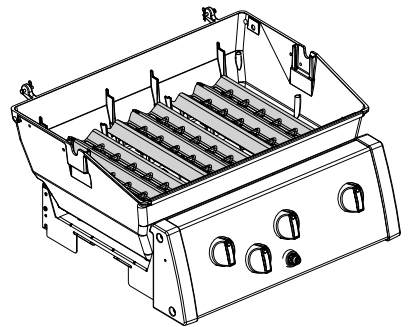

3

4

14

PARTS LIST / LISTE DES PIECES

<u>KEY #</u>	<u>ITEM #</u>	<u>DESCRIPTION</u>	<u>9419-52</u>	<u>9419-53</u>	<u>8242-62</u>	<u>8242-63</u>
1	10909-E340	CASTING BOTTOM	1	1	1	1
2	34110328D	CASTING TOP	1	1	1	1
3	10081-BK530	NAMEPLATE	1	1	1	1
4	10184-E26	HEAT SHIELD	2	2	2	2
5	10571-5	HEAT INDICATOR	1	1	1	1
6	32300112	HINGE PIN	2	2	2	2
7	S21233	HITCH PIN CLIP	2	2	2	2
9	10225-T340	GRID - PORCELAIN	2	2	2	2
10	10222-E400	FLAV-R-WAVE	3	3	3	3
11	38110172	GRID - WARMING RACK	1	1	1	1
12	10222-E301	DIVIDER	2	2	2	2
13	10184-R83	BOSS EXTENSION	1	1	1	1
15	52904-E400D	BURNER	3	•	3	•
	52904-E400E	BURNER	•	3	•	3
17	10342-245	ELECTRONIC IGNITOR	1	1	•	•
	10342-246	ELECTRONIC IGNITOR	•	•	1	1
18	10342-E12	ELECTRODE	2	2	2	2
19	52224-024A	COLLECTOR BOX	1	1	1	1
20	10111-16A	HOSE	1	1	1	1
21	29004-012	CONTROL ASSEMBLY	1	•	•	•
	29004-013	CONTROL ASSEMBLY	•	1	•	•
	29004-032	CONTROL ASSEMBLY	•	•	1	•
	29004-033	CONTROL ASSEMBLY	•	•	•	1
21A	S13470-073	SIDE BURNER HOSE	•	•	1	•
	S13470-079	SIDE BURNER HOSE	•	•	•	1
21B	Y-11230	BURNER HOSE CLIP	•	•	1	1
23	10473-K431	CONTROL KNOB	3	3	4	4
30	10194-F138	CONTROL COVER	1	1	•	•
	10194-F158	CONTROL COVER	•	•	1	1
31	10711-E34	EDGE CAP - CONTROL COVER	1	1	1	1
32	10711-E33	EDGE CAP - CONTROL COVER	1	1	1	1
33	10184-E96	RADIATION SHIELD	1	1	1	1
34	10184-E97	GREASE RAIL	1	1	1	1
35	10184-E501	SUPPORT-CASTING-LEFT	1	1	1	1
36	10184-E511	SUPPORT-CASTING-RIGHT	1	1	1	1
37	10184-E651	SUPPORT-SIDE SHELF-LEFT	2	2	2	2
37A	10184-E63	SUPPORT-SIDE SHELF-LEFT	2	2	2	2
38	10184-E641	SUPPORT-SIDE SHELF-RIGHT	2	2	2	2
38A	10184-E62	SUPPORT-SIDE SHELF-RIGHT	2	2	2	2
39	10956-E421	BRACE-REAR	1	1	1	1
40	10958-E71	BASE	1	1	1	1
41	10956-E311	BRACE-FRONT	1	1	1	1
43	10958-E761	SIDE PANEL	2	2	2	2
45	10184-E981	BRACKET - DOOR CATCH	1	1	1	1
48	10184-E691	SHELF BRACKET	2	2	2	2
50	10711-E821	SHELF - SIDE	1	1	1	1
51	10711-E831	SHELF - SIDE	•	•	1	1
	10711-E821	SHELF - SIDE	1	1	•	•
56	10892-7G	WHEEL	2	2	2	2
60	10711-E49	END CAP - SHELF	2	2	2	2
69	10958-E48AB	DOOR	1	1	1	1
70	21071-13	HANDLE	1	1	1	1
71	21070-13	BEZEL	2	2	2	2