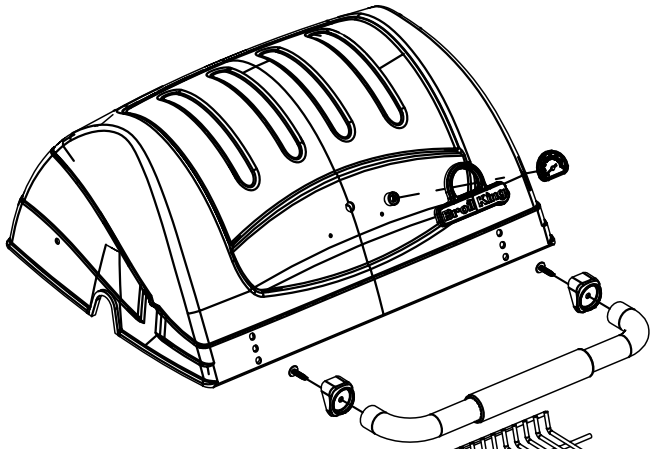

3

4

14

PARTS LIST / LISTE DES PIECES

<u>KEY #</u>	<u>ITEM #</u>	<u>DESCRIPTION</u>	<u>9419-52</u>	<u>9419-53</u>	<u>8242-62</u>	<u>8242-63</u>
1	10909-E340	CASTING BOTTOM	1	1	1	1
2	34110328D	CASTING TOP	1	1	1	1
3	10081-BK530	NAMEPLATE	1	1	1	1
4	10184-E26	HEAT SHIELD	2	2	2	2
5	10571-5	HEAT INDICATOR	1	1	1	1
6	32300112	HINGE PIN	2	2	2	2
7	S21233	HITCH PIN CLIP	2	2	2	2
9	10225-T340	GRID - PORCELAIN	2	2	2	2
10	10222-E400	FLAV-R-WAVE	3	3	3	3
11	38110172	GRID - WARMING RACK	1	1	1	1
12	10222-E301	DIVIDER	2	2	2	2
13	10184-R83	BOSS EXTENSION	1	1	1	1
15	52904-E400D	BURNER	3	•	3	•
	52904-E400E	BURNER	•	3	•	3
17	10342-245	ELECTRONIC IGNITOR	1	1	•	•
	10342-246	ELECTRONIC IGNITOR	•	•	1	1
18	10342-E12	ELECTRODE	2	2	2	2
19	52224-024A	COLLECTOR BOX	1	1	1	1
20	10111-16A	HOSE	1	1	1	1
21	29004-012	CONTROL ASSEMBLY	1	•	•	•
	29004-013	CONTROL ASSEMBLY	•	1	•	•
	29004-032	CONTROL ASSEMBLY	•	•	1	•
	29004-033	CONTROL ASSEMBLY	•	•	•	1
21A	S13470-073	SIDE BURNER HOSE	•	•	1	•
	S13470-079	SIDE BURNER HOSE	•	•	•	1
21B	Y-11230	BURNER HOSE CLIP	•	•	1	1
23	10473-K431	CONTROL KNOB	3	3	4	4
30	10194-F138	CONTROL COVER	1	1	•	•
	10194-F158	CONTROL COVER	•	•	1	1
31	10711-E34	EDGE CAP - CONTROL COVER	1	1	1	1
32	10711-E33	EDGE CAP - CONTROL COVER	1	1	1	1
33	10184-E96	RADIATION SHIELD	1	1	1	1
34	10184-E97	GREASE RAIL	1	1	1	1
35	10184-E501	SUPPORT-CASTING-LEFT	1	1	1	1
36	10184-E511	SUPPORT-CASTING-RIGHT	1	1	1	1
37	10184-E651	SUPPORT-SIDE SHELF-LEFT	2	2	2	2
37A	10184-E63	SUPPORT-SIDE SHELF-LEFT	2	2	2	2
38	10184-E641	SUPPORT-SIDE SHELF-RIGHT	2	2	2	2
38A	10184-E62	SUPPORT-SIDE SHELF-RIGHT	2	2	2	2
39	10956-E421	BRACE-REAR	1	1	1	1
40	10958-E71	BASE	1	1	1	1
41	10956-E311	BRACE-FRONT	1	1	1	1
43	10958-E761	SIDE PANEL	2	2	2	2
45	10184-E981	BRACKET - DOOR CATCH	1	1	1	1
48	10184-E691	SHELF BRACKET	2	2	2	2
50	10711-E821	SHELF - SIDE	1	1	1	1
51	10711-E831	SHELF - SIDE	•	•	1	1
	10711-E821	SHELF - SIDE	1	1	•	•
56	10892-7G	WHEEL	2	2	2	2
60	10711-E49	END CAP - SHELF	2	2	2	2
69	10958-E48AB	DOOR	1	1	1	1
70	21071-13	HANDLE	1	1	1	1
71	21070-13	BEZEL	2	2	2	2