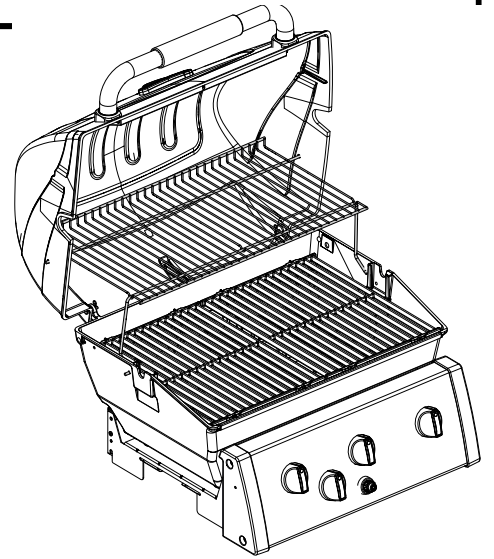

3

4

14

PARTS LIST / LISTE DES PIECES

<u>KEY #</u>	<u>ITEM #</u>	<u>DESCRIPTION</u>	<u>9419-52</u>	<u>9419-53</u>	<u>8242-62</u>	<u>8242-63</u>
1	10909-E340	CASTING BOTTOM	1	1	1	1
2	34110328D	CASTING TOP	1	1	1	1
3	10081-BK530	NAMEPLATE	1	1	1	1
4	10184-E26	HEAT SHIELD	2	2	2	2
5	10571-5	HEAT INDICATOR	1	1	1	1
6	32300112	HINGE PIN	2	2	2	2
7	S21233	HITCH PIN CLIP	2	2	2	2
9	10225-T340	GRID - PORCELAIN	2	2	2	2
10	10222-E400	FLAV-R-WAVE	3	3	3	3
11	38110172	GRID - WARMING RACK	1	1	1	1
12	10222-E301	DIVIDER	2	2	2	2
13	10184-R83	BOSS EXTENSION	1	1	1	1
15	52904-E400D	BURNER	3	•	3	•
	52904-E400E	BURNER	•	3	•	3
17	10342-245	ELECTRONIC IGNITOR	1	1	•	•
	10342-246	ELECTRONIC IGNITOR	•	•	1	1
18	10342-E12	ELECTRODE	2	2	2	2
19	52224-024A	COLLECTOR BOX	1	1	1	1
20	10111-16A	HOSE	1	1	1	1
21	29004-012	CONTROL ASSEMBLY	1	•	•	•
	29004-013	CONTROL ASSEMBLY	•	1	•	•
	29004-032	CONTROL ASSEMBLY	•	•	1	•
	29004-033	CONTROL ASSEMBLY	•	•	•	1
21A	S13470-073	SIDE BURNER HOSE	•	•	1	•
	S13470-079	SIDE BURNER HOSE	•	•	•	1
21B	Y-11230	BURNER HOSE CLIP	•	•	1	1
23	10473-K431	CONTROL KNOB	3	3	4	4
30	10194-F138	CONTROL COVER	1	1	•	•
	10194-F158	CONTROL COVER	•	•	1	1
31	10711-E34	EDGE CAP - CONTROL COVER	1	1	1	1
32	10711-E33	EDGE CAP - CONTROL COVER	1	1	1	1
33	10184-E96	RADIATION SHIELD	1	1	1	1
34	10184-E97	GREASE RAIL	1	1	1	1
35	10184-E501	SUPPORT-CASTING-LEFT	1	1	1	1
36	10184-E511	SUPPORT-CASTING-RIGHT	1	1	1	1
37	10184-E651	SUPPORT-SIDE SHELF-LEFT	2	2	2	2
37A	10184-E63	SUPPORT-SIDE SHELF-LEFT	2	2	2	2
38	10184-E641	SUPPORT-SIDE SHELF-RIGHT	2	2	2	2
38A	10184-E62	SUPPORT-SIDE SHELF-RIGHT	2	2	2	2
39	10956-E421	BRACE-REAR	1	1	1	1
40	10958-E71	BASE	1	1	1	1
41	10956-E311	BRACE-FRONT	1	1	1	1
43	10958-E761	SIDE PANEL	2	2	2	2
45	10184-E981	BRACKET - DOOR CATCH	1	1	1	1
48	10184-E691	SHELF BRACKET	2	2	2	2
50	10711-E821	SHELF - SIDE	1	1	1	1
51	10711-E831	SHELF - SIDE	•	•	1	1
	10711-E821	SHELF - SIDE	1	1	•	•
56	10892-7G	WHEEL	2	2	2	2
60	10711-E49	END CAP - SHELF	2	2	2	2
69	10958-E48AB	DOOR	1	1	1	1
70	21071-13	HANDLE	1	1	1	1
71	21070-13	BEZEL	2	2	2	2