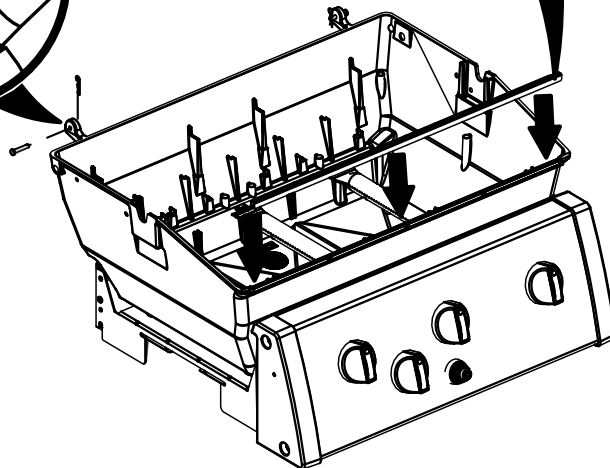

3

4

14

PARTS LIST / LISTE DES PIECES

<u>KEY #</u>	<u>ITEM #</u>	<u>DESCRIPTION</u>	<u>9419-52</u>	<u>9419-53</u>	<u>8242-62</u>	<u>8242-63</u>
1	10909-E340	CASTING BOTTOM	1	1	1	1
2	34110328D	CASTING TOP	1	1	1	1
3	10081-BK530	NAMEPLATE	1	1	1	1
4	10184-E26	HEAT SHIELD	2	2	2	2
5	10571-5	HEAT INDICATOR	1	1	1	1
6	32300112	HINGE PIN	2	2	2	2
7	S21233	HITCH PIN CLIP	2	2	2	2
9	10225-T340	GRID - PORCELAIN	2	2	2	2
10	10222-E400	FLAV-R-WAVE	3	3	3	3
11	38110172	GRID - WARMING RACK	1	1	1	1
12	10222-E301	DIVIDER	2	2	2	2
13	10184-R83	BOSS EXTENSION	1	1	1	1
15	52904-E400D	BURNER	3	•	3	•
	52904-E400E	BURNER	•	3	•	3
17	10342-245	ELECTRONIC IGNITOR	1	1	•	•
	10342-246	ELECTRONIC IGNITOR	•	•	1	1
18	10342-E12	ELECTRODE	2	2	2	2
19	52224-024A	COLLECTOR BOX	1	1	1	1
20	10111-16A	HOSE	1	1	1	1
21	29004-012	CONTROL ASSEMBLY	1	•	•	•
	29004-013	CONTROL ASSEMBLY	•	1	•	•
	29004-032	CONTROL ASSEMBLY	•	•	1	•
	29004-033	CONTROL ASSEMBLY	•	•	•	1
21A	S13470-073	SIDE BURNER HOSE	•	•	1	•
	S13470-079	SIDE BURNER HOSE	•	•	•	1
21B	Y-11230	BURNER HOSE CLIP	•	•	1	1
23	10473-K431	CONTROL KNOB	3	3	4	4
30	10194-F138	CONTROL COVER	1	1	•	•
	10194-F158	CONTROL COVER	•	•	1	1
31	10711-E34	EDGE CAP - CONTROL COVER	1	1	1	1
32	10711-E33	EDGE CAP - CONTROL COVER	1	1	1	1
33	10184-E96	RADIATION SHIELD	1	1	1	1
34	10184-E97	GREASE RAIL	1	1	1	1
35	10184-E501	SUPPORT-CASTING-LEFT	1	1	1	1
36	10184-E511	SUPPORT-CASTING-RIGHT	1	1	1	1
37	10184-E651	SUPPORT-SIDE SHELF-LEFT	2	2	2	2
37A	10184-E63	SUPPORT-SIDE SHELF-LEFT	2	2	2	2
38	10184-E641	SUPPORT-SIDE SHELF-RIGHT	2	2	2	2
38A	10184-E62	SUPPORT-SIDE SHELF-RIGHT	2	2	2	2
39	10956-E421	BRACE-REAR	1	1	1	1
40	10958-E71	BASE	1	1	1	1
41	10956-E311	BRACE-FRONT	1	1	1	1
43	10958-E761	SIDE PANEL	2	2	2	2
45	10184-E981	BRACKET - DOOR CATCH	1	1	1	1
48	10184-E691	SHELF BRACKET	2	2	2	2
50	10711-E821	SHELF - SIDE	1	1	1	1
51	10711-E831	SHELF - SIDE	•	•	1	1
	10711-E821	SHELF - SIDE	1	1	•	•
56	10892-7G	WHEEL	2	2	2	2
60	10711-E49	END CAP - SHELF	2	2	2	2
69	10958-E48AB	DOOR	1	1	1	1
70	21071-13	HANDLE	1	1	1	1
71	21070-13	BEZEL	2	2	2	2