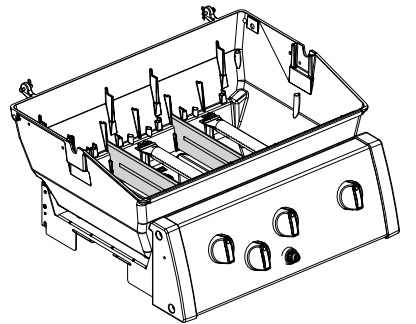

3

4

14

PARTS LIST / LISTE DES PIECES

<u>KEY #</u>	<u>ITEM #</u>	<u>DESCRIPTION</u>	<u>9419-52</u>	<u>9419-53</u>	<u>8242-62</u>	<u>8242-63</u>
1	10909-E340	CASTING BOTTOM	1	1	1	1
2	34110328D	CASTING TOP	1	1	1	1
3	10081-BK530	NAMEPLATE	1	1	1	1
4	10184-E26	HEAT SHIELD	2	2	2	2
5	10571-5	HEAT INDICATOR	1	1	1	1
6	32300112	HINGE PIN	2	2	2	2
7	S21233	HITCH PIN CLIP	2	2	2	2
9	10225-T340	GRID - PORCELAIN	2	2	2	2
10	10222-E400	FLAV-R-WAVE	3	3	3	3
11	38110172	GRID - WARMING RACK	1	1	1	1
12	10222-E301	DIVIDER	2	2	2	2
13	10184-R83	BOSS EXTENSION	1	1	1	1
15	52904-E400D	BURNER	3	•	3	•
	52904-E400E	BURNER	•	3	•	3
17	10342-245	ELECTRONIC IGNITOR	1	1	•	•
	10342-246	ELECTRONIC IGNITOR	•	•	1	1
18	10342-E12	ELECTRODE	2	2	2	2
19	52224-024A	COLLECTOR BOX	1	1	1	1
20	10111-16A	HOSE	1	1	1	1
21	29004-012	CONTROL ASSEMBLY	1	•	•	•
	29004-013	CONTROL ASSEMBLY	•	1	•	•
	29004-032	CONTROL ASSEMBLY	•	•	1	•
	29004-033	CONTROL ASSEMBLY	•	•	•	1
21A	S13470-073	SIDE BURNER HOSE	•	•	1	•
	S13470-079	SIDE BURNER HOSE	•	•	•	1
21B	Y-11230	BURNER HOSE CLIP	•	•	1	1
23	10473-K431	CONTROL KNOB	3	3	4	4
30	10194-F138	CONTROL COVER	1	1	•	•
	10194-F158	CONTROL COVER	•	•	1	1
31	10711-E34	EDGE CAP - CONTROL COVER	1	1	1	1
32	10711-E33	EDGE CAP - CONTROL COVER	1	1	1	1
33	10184-E96	RADIATION SHIELD	1	1	1	1
34	10184-E97	GREASE RAIL	1	1	1	1
35	10184-E501	SUPPORT-CASTING-LEFT	1	1	1	1
36	10184-E511	SUPPORT-CASTING-RIGHT	1	1	1	1
37	10184-E651	SUPPORT-SIDE SHELF-LEFT	2	2	2	2
37A	10184-E63	SUPPORT-SIDE SHELF-LEFT	2	2	2	2
38	10184-E641	SUPPORT-SIDE SHELF-RIGHT	2	2	2	2
38A	10184-E62	SUPPORT-SIDE SHELF-RIGHT	2	2	2	2
39	10956-E421	BRACE-REAR	1	1	1	1
40	10958-E71	BASE	1	1	1	1
41	10956-E311	BRACE-FRONT	1	1	1	1
43	10958-E761	SIDE PANEL	2	2	2	2
45	10184-E981	BRACKET - DOOR CATCH	1	1	1	1
48	10184-E691	SHELF BRACKET	2	2	2	2
50	10711-E821	SHELF - SIDE	1	1	1	1
51	10711-E831	SHELF - SIDE	•	•	1	1
	10711-E821	SHELF - SIDE	1	1	•	•
56	10892-7G	WHEEL	2	2	2	2
60	10711-E49	END CAP - SHELF	2	2	2	2
69	10958-E48AB	DOOR	1	1	1	1
70	21071-13	HANDLE	1	1	1	1
71	21070-13	BEZEL	2	2	2	2