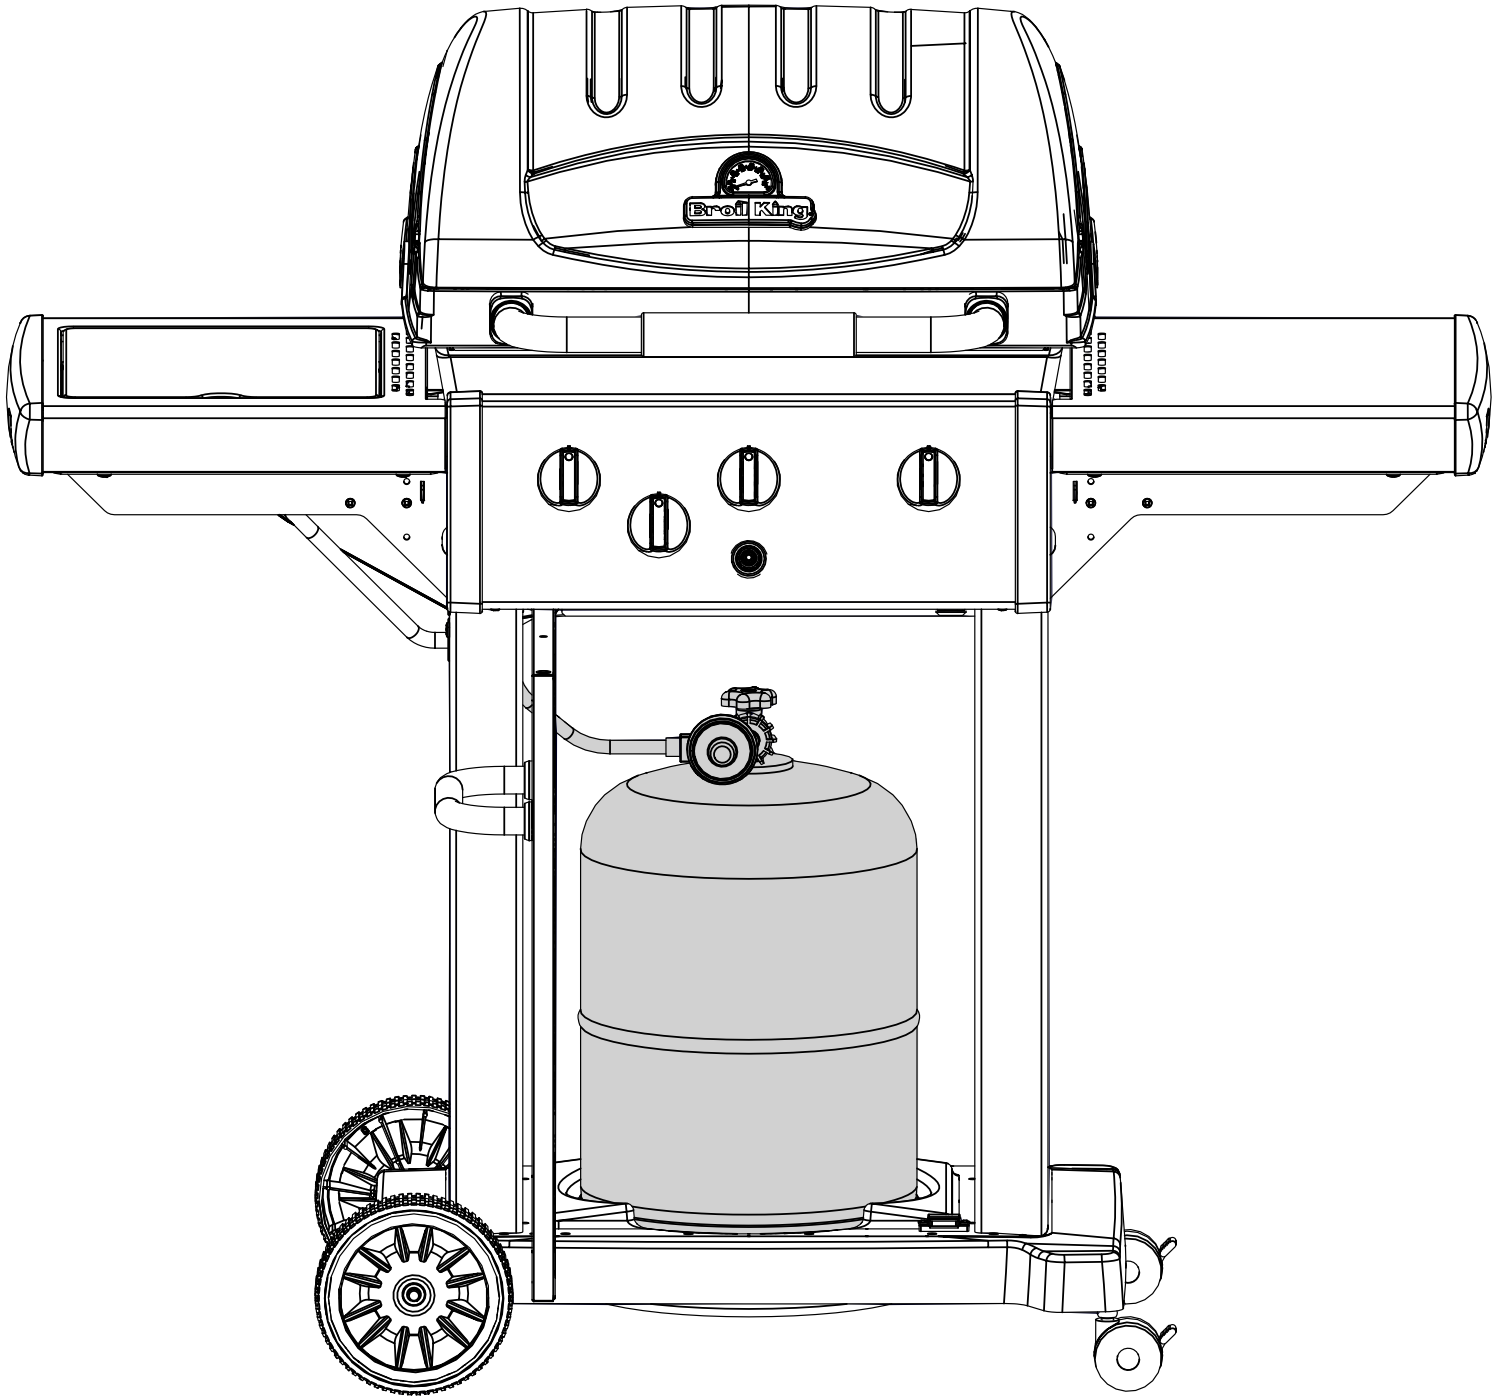

3

4

14

PARTS LIST / LISTE DES PIECES

<u>KEY #</u>	<u>ITEM #</u>	<u>DESCRIPTION</u>	<u>9419-52</u>	<u>9419-53</u>	<u>8242-62</u>	<u>8242-63</u>
1	10909-E340	CASTING BOTTOM	1	1	1	1
2	34110328D	CASTING TOP	1	1	1	1
3	10081-BK530	NAMEPLATE	1	1	1	1
4	10184-E26	HEAT SHIELD	2	2	2	2
5	10571-5	HEAT INDICATOR	1	1	1	1
6	32300112	HINGE PIN	2	2	2	2
7	S21233	HITCH PIN CLIP	2	2	2	2
9	10225-T340	GRID - PORCELAIN	2	2	2	2
10	10222-E400	FLAV-R-WAVE	3	3	3	3
11	38110172	GRID - WARMING RACK	1	1	1	1
12	10222-E301	DIVIDER	2	2	2	2
13	10184-R83	BOSS EXTENSION	1	1	1	1
15	52904-E400D	BURNER	3	•	3	•
	52904-E400E	BURNER	•	3	•	3
17	10342-245	ELECTRONIC IGNITOR	1	1	•	•
	10342-246	ELECTRONIC IGNITOR	•	•	1	1
18	10342-E12	ELECTRODE	2	2	2	2
19	52224-024A	COLLECTOR BOX	1	1	1	1
20	10111-16A	HOSE	1	1	1	1
21	29004-012	CONTROL ASSEMBLY	1	•	•	•
	29004-013	CONTROL ASSEMBLY	•	1	•	•
	29004-032	CONTROL ASSEMBLY	•	•	1	•
	29004-033	CONTROL ASSEMBLY	•	•	•	1
21A	S13470-073	SIDE BURNER HOSE	•	•	1	•
	S13470-079	SIDE BURNER HOSE	•	•	•	1
21B	Y-11230	BURNER HOSE CLIP	•	•	1	1
23	10473-K431	CONTROL KNOB	3	3	4	4
30	10194-F138	CONTROL COVER	1	1	•	•
	10194-F158	CONTROL COVER	•	•	1	1
31	10711-E34	EDGE CAP - CONTROL COVER	1	1	1	1
32	10711-E33	EDGE CAP - CONTROL COVER	1	1	1	1
33	10184-E96	RADIATION SHIELD	1	1	1	1
34	10184-E97	GREASE RAIL	1	1	1	1
35	10184-E501	SUPPORT-CASTING-LEFT	1	1	1	1
36	10184-E511	SUPPORT-CASTING-RIGHT	1	1	1	1
37	10184-E651	SUPPORT-SIDE SHELF-LEFT	2	2	2	2
37A	10184-E63	SUPPORT-SIDE SHELF-LEFT	2	2	2	2
38	10184-E641	SUPPORT-SIDE SHELF-RIGHT	2	2	2	2
38A	10184-E62	SUPPORT-SIDE SHELF-RIGHT	2	2	2	2
39	10956-E421	BRACE-REAR	1	1	1	1
40	10958-E71	BASE	1	1	1	1
41	10956-E311	BRACE-FRONT	1	1	1	1
43	10958-E761	SIDE PANEL	2	2	2	2
45	10184-E981	BRACKET - DOOR CATCH	1	1	1	1
48	10184-E691	SHELF BRACKET	2	2	2	2
50	10711-E821	SHELF - SIDE	1	1	1	1
51	10711-E831	SHELF - SIDE	•	•	1	1
	10711-E821	SHELF - SIDE	1	1	•	•
56	10892-7G	WHEEL	2	2	2	2
60	10711-E49	END CAP - SHELF	2	2	2	2
69	10958-E48AB	DOOR	1	1	1	1
70	21071-13	HANDLE	1	1	1	1
71	21070-13	BEZEL	2	2	2	2