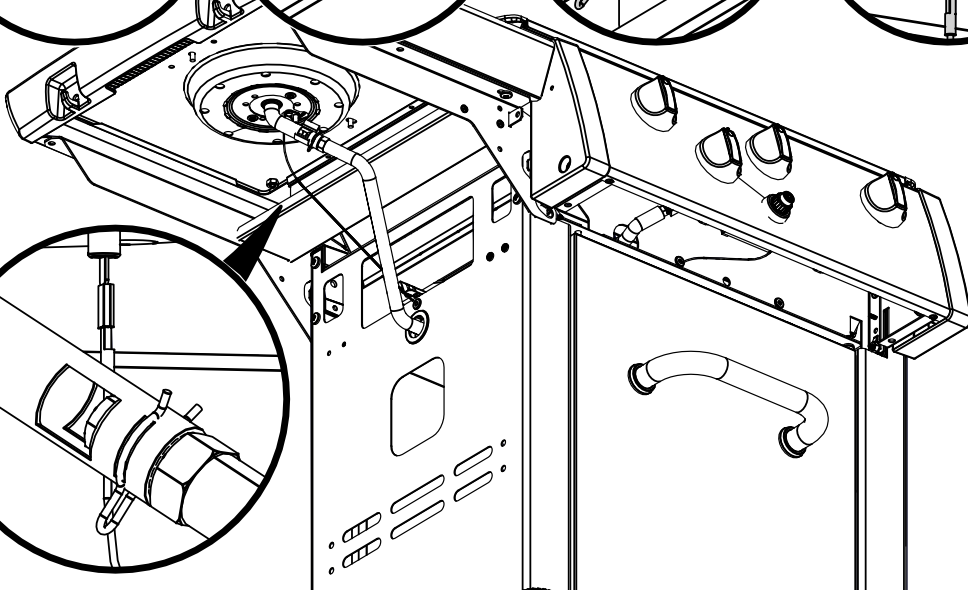

3

4

14

PARTS LIST / LISTE DES PIECES

<u>KEY #</u>	<u>ITEM #</u>	<u>DESCRIPTION</u>	<u>9419-52</u>	<u>9419-53</u>	<u>8242-62</u>	<u>8242-63</u>
1	10909-E340	CASTING BOTTOM	1	1	1	1
2	34110328D	CASTING TOP	1	1	1	1
3	10081-BK530	NAMEPLATE	1	1	1	1
4	10184-E26	HEAT SHIELD	2	2	2	2
5	10571-5	HEAT INDICATOR	1	1	1	1
6	32300112	HINGE PIN	2	2	2	2
7	S21233	HITCH PIN CLIP	2	2	2	2
9	10225-T340	GRID - PORCELAIN	2	2	2	2
10	10222-E400	FLAV-R-WAVE	3	3	3	3
11	38110172	GRID - WARMING RACK	1	1	1	1
12	10222-E301	DIVIDER	2	2	2	2
13	10184-R83	BOSS EXTENSION	1	1	1	1
15	52904-E400D	BURNER	3	•	3	•
	52904-E400E	BURNER	•	3	•	3
17	10342-245	ELECTRONIC IGNITOR	1	1	•	•
	10342-246	ELECTRONIC IGNITOR	•	•	1	1
18	10342-E12	ELECTRODE	2	2	2	2
19	52224-024A	COLLECTOR BOX	1	1	1	1
20	10111-16A	HOSE	1	1	1	1
21	29004-012	CONTROL ASSEMBLY	1	•	•	•
	29004-013	CONTROL ASSEMBLY	•	1	•	•
	29004-032	CONTROL ASSEMBLY	•	•	1	•
	29004-033	CONTROL ASSEMBLY	•	•	•	1
21A	S13470-073	SIDE BURNER HOSE	•	•	1	•
	S13470-079	SIDE BURNER HOSE	•	•	•	1
21B	Y-11230	BURNER HOSE CLIP	•	•	1	1
23	10473-K431	CONTROL KNOB	3	3	4	4
30	10194-F138	CONTROL COVER	1	1	•	•
	10194-F158	CONTROL COVER	•	•	1	1
31	10711-E34	EDGE CAP - CONTROL COVER	1	1	1	1
32	10711-E33	EDGE CAP - CONTROL COVER	1	1	1	1
33	10184-E96	RADIATION SHIELD	1	1	1	1
34	10184-E97	GREASE RAIL	1	1	1	1
35	10184-E501	SUPPORT-CASTING-LEFT	1	1	1	1
36	10184-E511	SUPPORT-CASTING-RIGHT	1	1	1	1
37	10184-E651	SUPPORT-SIDE SHELF-LEFT	2	2	2	2
37A	10184-E63	SUPPORT-SIDE SHELF-LEFT	2	2	2	2
38	10184-E641	SUPPORT-SIDE SHELF-RIGHT	2	2	2	2
38A	10184-E62	SUPPORT-SIDE SHELF-RIGHT	2	2	2	2
39	10956-E421	BRACE-REAR	1	1	1	1
40	10958-E71	BASE	1	1	1	1
41	10956-E311	BRACE-FRONT	1	1	1	1
43	10958-E761	SIDE PANEL	2	2	2	2
45	10184-E981	BRACKET - DOOR CATCH	1	1	1	1
48	10184-E691	SHELF BRACKET	2	2	2	2
50	10711-E821	SHELF - SIDE	1	1	1	1
51	10711-E831	SHELF - SIDE	•	•	1	1
	10711-E821	SHELF - SIDE	1	1	•	•
56	10892-7G	WHEEL	2	2	2	2
60	10711-E49	END CAP - SHELF	2	2	2	2
69	10958-E48AB	DOOR	1	1	1	1
70	21071-13	HANDLE	1	1	1	1
71	21070-13	BEZEL	2	2	2	2